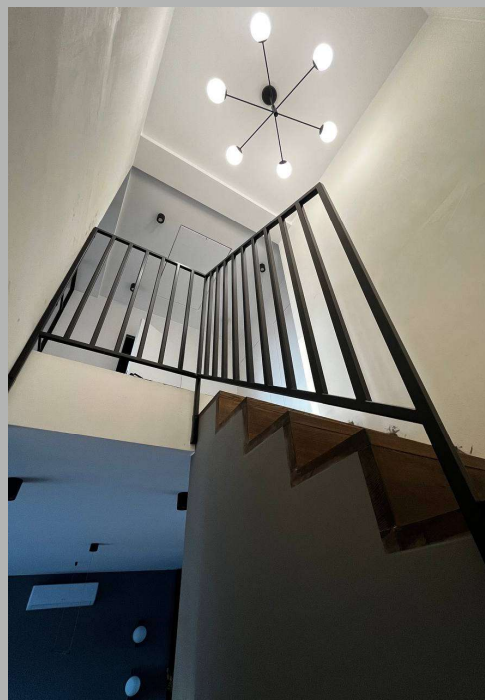

PANSA STAL

KONSTRUKCJE STALOWE

KATALOG

REALIZACJI

2026

Od projektu po realizację – nowoczesne konstrukcje stalowo-szklane, które definiują charakter wnętrza. Zainspiruj się i znajdź rozwiązanie dla siebie.

1

3

2

4

Warianty szkła

1. Transparentne
2. Barwione w masie: brąz lub grafit
3. Flutes (ryflowane)
4. Satinato (mleczne)

1

2

Balustrada schodowa

Warszawa, Żoliborz

PANSA STAL

NASZE REALIZACJE

Ścianka prysznicowa ze stali nierdzewnej na zawiasach pivotowych

📍 Góra Puławska

Drzwi zamykające wejście na piętro

📍 Milanówek

PANSA STAL

NASZE REALIZACJE

Drzwi dwuskrzydłowe z rygłem w skrzydle pasywnym

📍 Warszawa, Ursus

Drzwi do wiarołapu, ścianka działowa, balustrada schodowa

📍 Chrzanów Mały

Drzwi do wiatrołapów

📍 Grójec