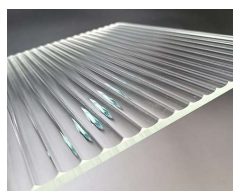

MOŻLIWOŚCI KONFIGURACJI

Każde zamówienie jest wyjątkowe również pod kątem sposobu zamykania, rodzaju zawiasów, rodzaju szkła, koloru ramy.

1

2

3

Sposoby zamykania

1. Klamka w kasecie
2. Rolka z uchwytem stałym
3. Zamykanie magnetyczne z pochwycem

1

3

2

4

Warianty szkła

1. Transparentne
2. Barwione w masie: brąz lub grafit
3. Flutes (ryflowane)
4. Satinato (mleczne)

1

2