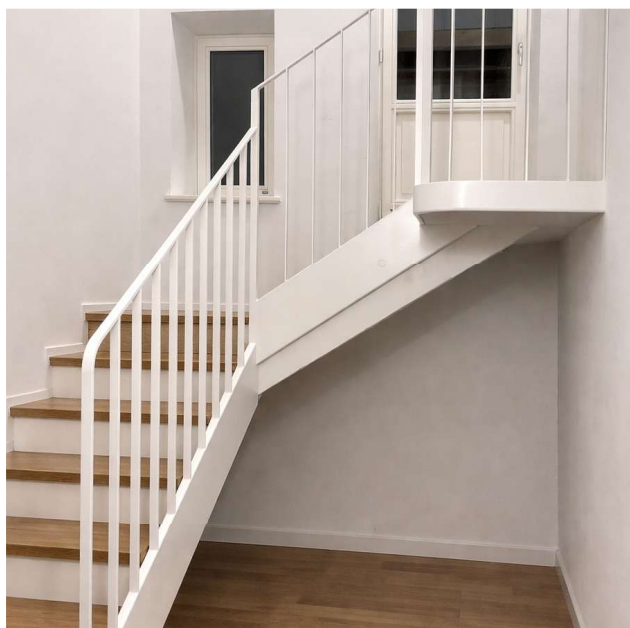

SCHODY I BALUSTRADY

Wykonujemy konstrukcje schodów stalowych oraz balustrady i poręcze

Realizacja w kamienicy na Żoliborzu

Balustrady schodowe na wymiar to połączenie precyzji, estetyki i bezpieczeństwa – a wszystko zaczyna się od dokładnego pomiaru u klienta.